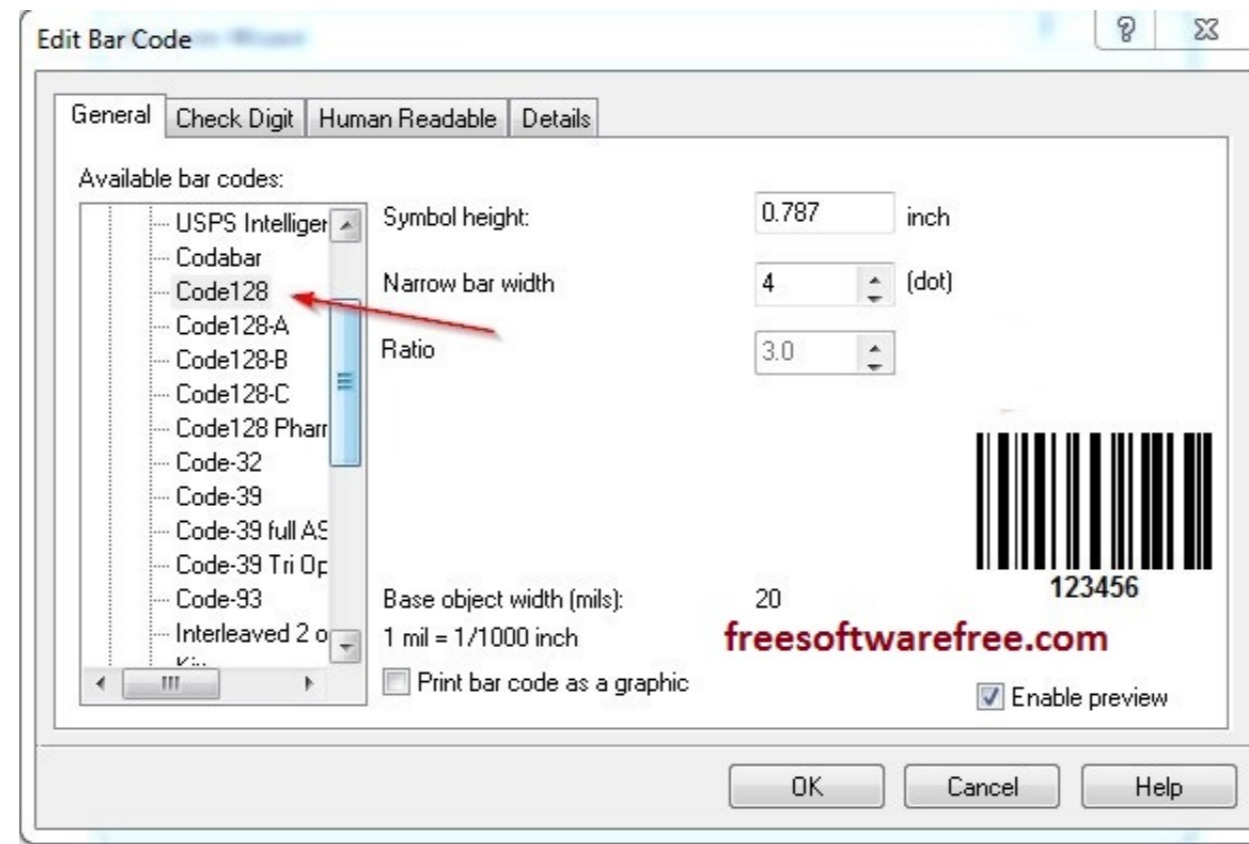

[Lumion 8.0 Pro Serial Number Reading Tool - \[CrackzSoft\]](#)

[Lumion 8.0 Pro Serial Number Reading Tool - \[CrackzSoft\]](#)